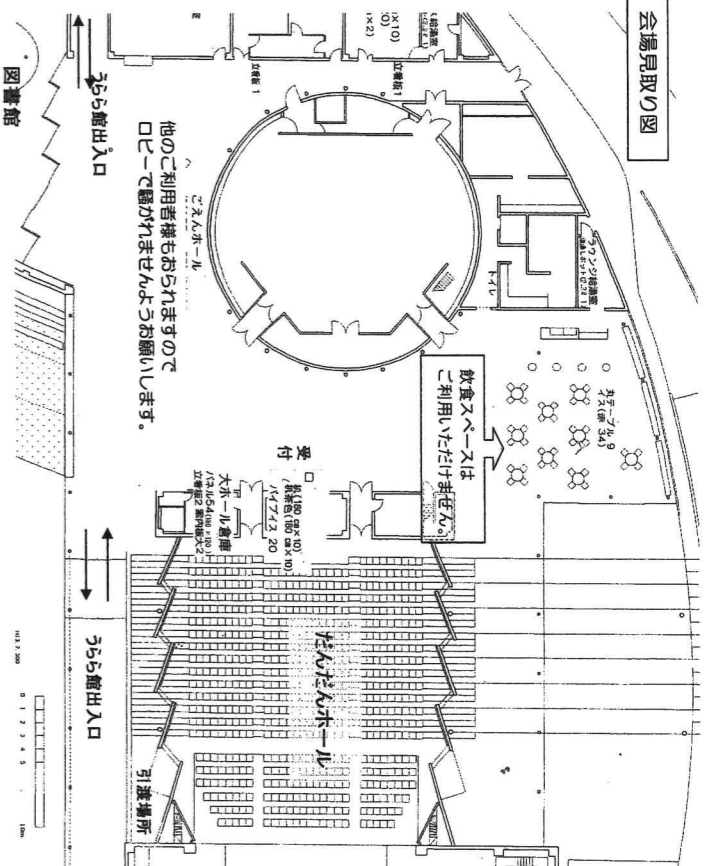

「Lil'クワイエタイム」ぶらいまり一部門2022当日のうき

いつちアツタ音楽教室へご理解、ご協力いただき誠にありがとうございます。
かねてよりご案内しておりました、「Lil'クワイエタイム」ぶらいまり一部門」当日のスケジュールをご案内いたします。集合時間厳守でよろしくお願いたします。

日時：10月16日(日) 開演時間 10:10
場所：大社文化ライオスらら館 だんだんホール
〒699-0711
出雲市大社町杵築南1338-9

プログラム No	集合予定時間	演奏予定時間	曲名
1	9:00~9:10	9:30~9:40	らららミュージック 舞踏会の美女
2	9:10~9:20	9:40~9:50	ドラムだいドラネコ 進化役者の踊り
3	9:20~9:30	9:50~10:00	ねこねこでんわ 雷鳴と稲妻

リハ終了予定 10:00

注意事項アナウンス 10:05 → 開演時間 10:10

当日の動き

うらら館の敷地周りには140台駐車場がございますのでそちらをご利用ください。
当日他の団体も利用予定がありまして、万が一満車の場合には、「大社おもてなし駐車場」ほか公共の駐車場をお探しいただけますようよろしくお願いいたします。
以前は、大社ご縁広場をご案内しておりましたが現在はご利用いただけませんのでご了承ください。