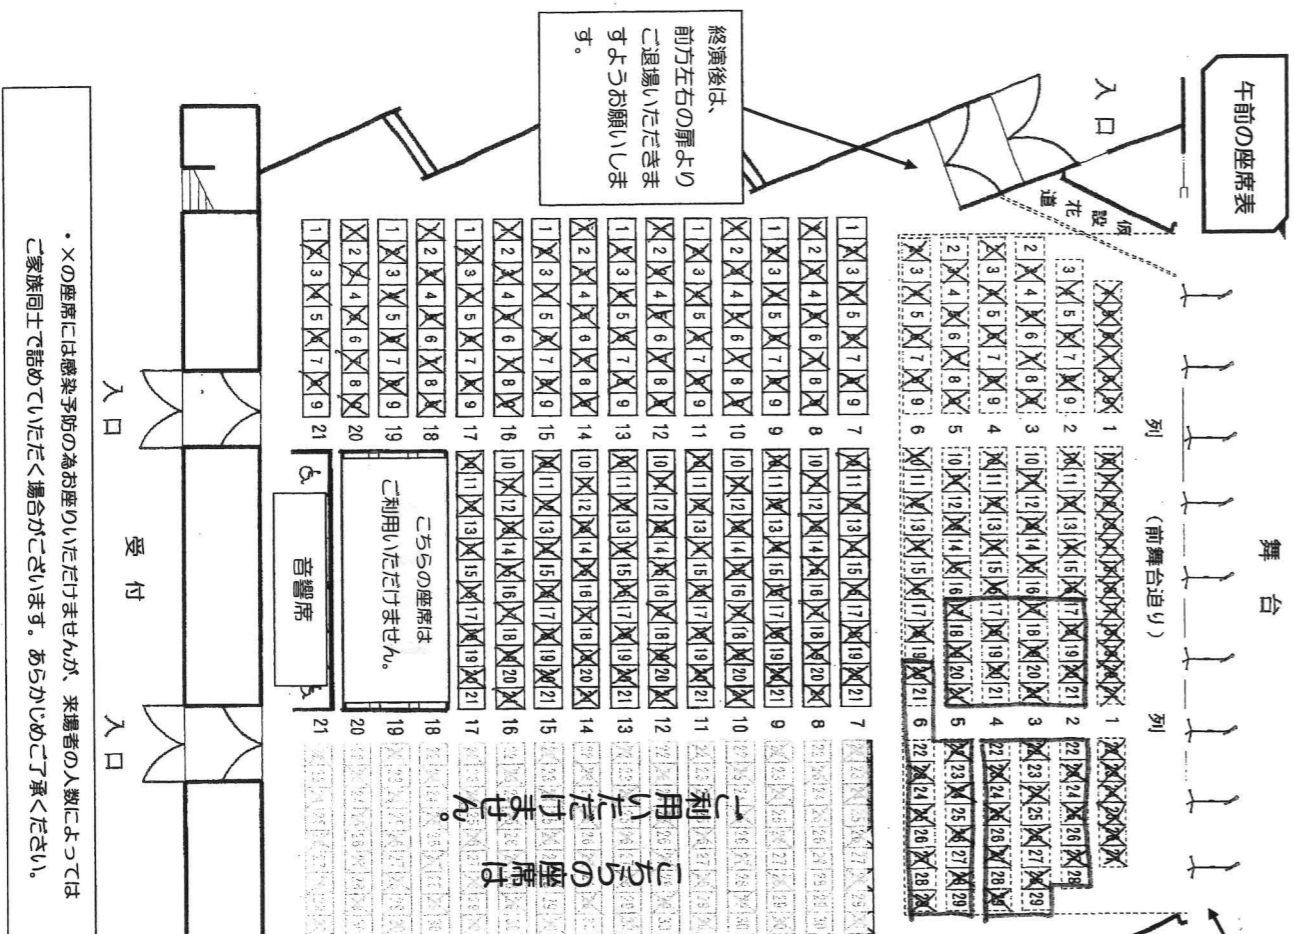

プログラム No	集合予定時間	演奏予定時間	曲名
1	9:00~9:10	9:30~9:40	らららミュージック 舞踏会の美女
2	9:10~9:20	9:40~9:50	ドラムだいドラネコ 進化役者の踊り
3	9:20~9:30	9:50~10:00	ねこねこでんわ 雷鳴と稲妻

リハ終了予定 10:00

注意事項アナウンス 10:05 → 開演時間 10:10

当日の動き

うらら館の敷地周りには140台駐車場がございますのでそちらをご利用ください。
当日他の団体も利用予定がありまして、万が一満車の場合には、「大社おもてなし駐車場」ほか公共の駐車場をお探しいただけますようよろしくお願いいたします。
以前は、大社ご縁広場をご案内しておりましたが現在はご利用いただけませんのでご了承ください。

待機席には時間厳守でお集まりください。
準備の都合上、座席には他の曲名の紙が貼られています。座席番号を確認の上お座りください。
【その他注意事項】
・エレクトーンライオス ぶらいまり一部門では、本番前にリハーサルを行うことから、9:10より開場しておりますが、長時間滞在を避けるためにも集合時間を目安にご来場をお願いいたします。
・更衣室はございませんので着替えは済ませてご来場いただきますようよろしくお願いいたします。
【新型コロナウイルス対策について】
市内での感染者が確認されておりますので感染対策にご協力いただきますようよろしくお願いいたします。
【来場、受付時】
・ご来場の皆様は、不織布マスクの着用をお願いします。(乳児を除く)
・当日、発熱、咳など風邪の症状が見られる場合や体調がすぐれないときは、無理に来場や参加をしないようお願いいたします。
・受付時に検温をさせていただき、37.5度以上あった場合には入場をお断りさせていただきます。
・ご来場の人数の制限はございませんが、ご同伴のかた全てのお名前のご住所連絡先を来場者カードに記入の上受付にご提出をお願いします。
・未就学児のお子様も入場できますが、座席にお1人で座るのが難しいお子様はなるべくご遠慮いただきますようお願いいたします。
・本番の日から2週間以内の間に国外へ行かれた方や、各都道府県が住民に対して不要不急の外出を要請している地域との往來をされた方はご来場をご検討ください。
・新型コロナウイルスに感染属性とされた方との濃厚接触となられた場合には、保健所が設けた健康観察期間の間はご来場いただけません。