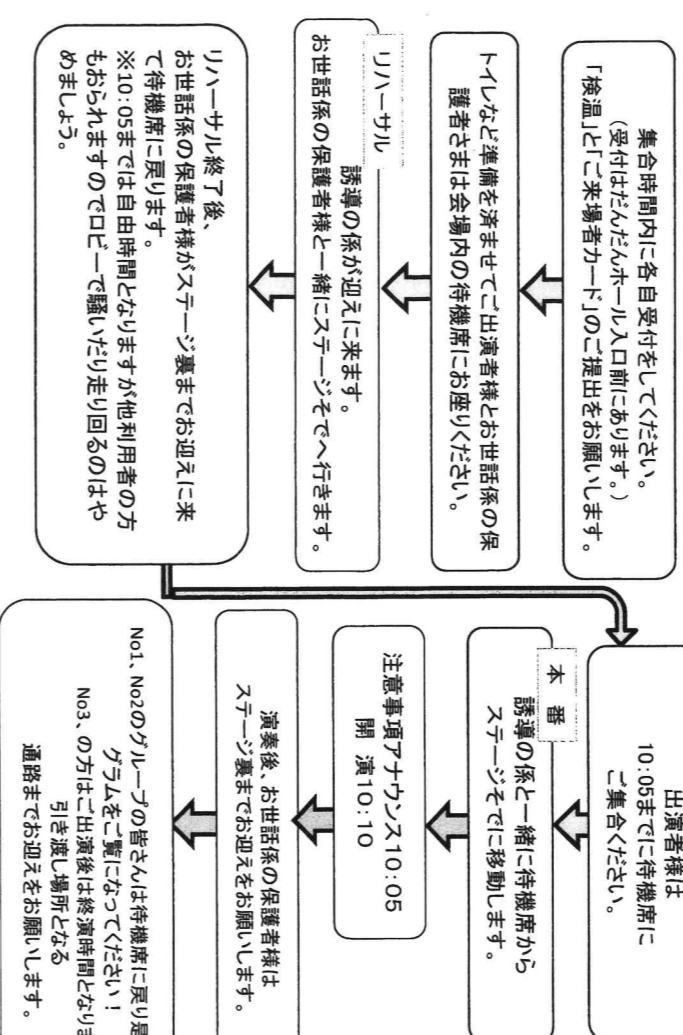

「Lil'クワイエタイム」ぶらいまり一部門2022当日のうき

いつちアツタ音楽教室へご理解、ご協力いただき誠にありがとうございます。
かねてよりご案内しておりました、「Lil'クワイエタイム」ぶらいまり一部門」当日のスケジュールをご案内いたします。集合時間厳守でよろしくお願いたします。

日時：10月16日(日) 開演時間 10:10
場所：大社文化ライオスらら館 だんだんホール
〒699-0711
出雲市大社町杵築南1338-9

プログラム No	集合予定時間	演奏予定時間	曲名
1	9:00~9:10	9:30~9:40	らららミュージック 舞踏会の美女
2	9:10~9:20	9:40~9:50	ドラムだいドラネコ 進化役者の踊り
3	9:20~9:30	9:50~10:00	ねこねこでんわ 雷鳴と稲妻

リハ終了予定 10:00

注意事項アナウンス 10:05 → 開演時間 10:10

当日の動き

うらら館の敷地周りには140台駐車場がございますのでそちらをご利用ください。
当日他の団体も利用予定がありまして、万が一満車の場合には、「大社おもてなし駐車場」ほか公共の駐車場をお探しいただけますようよろしくお願いいたします。
以前は、大社ご縁広場をご案内しておりましたが現在はご利用いただけませんのでご了承ください。

待機席には時間厳守でお集まりください。
準備の都合上、座席には他の曲名の紙が貼られています。座席番号を確認の上お座りください。
【その他注意事項】
・エレクトーンライオス ぶらいまり一部門では、本番前にリハーサルを行うことから、9:10より開場しておりますが、長時間滞在を避けるためにも集合時間を目安にご来場をお願いいたします。
・更衣室はございませんので着替えは済ませてご来場いただきますようよろしくお願いいたします。
【新型コロナウイルス対策について】
市内での感染者が確認されておりますので感染対策にご協力いただきますようよろしくお願いいたします。
【来場、受付時】
・ご来場の皆様は、不織布マスクの着用をお願いします。(乳児を除く)
・当日、発熱、咳など風邪の症状が見られる場合や体調がすぐれないときは、無理に来場や参加をしないようお願いいたします。
・受付時に検温をさせていただき、37.5度以上あった場合には入場をお断りさせていただきます。
・ご来場の人数の制限はございませんが、ご同伴のかた全てのお名前のご住所連絡先を来場者カードに記入の上受付にご提出をお願いします。
・未就学児のお子様も入場できますが、座席にお1人で座るのが難しいお子様はなるべくご遠慮いただきますようお願いいたします。
・本番の日から2週間以内の間に国外へ行かれた方や、各都道府県が住民に対して不要不急の外出を要請している地域との往來をされた方はご来場をご検討ください。
・新型コロナウイルスに感染属性とされた方との濃厚接触となられた場合には、保健所が設けた健康観察期間の間はご来場いただけません。